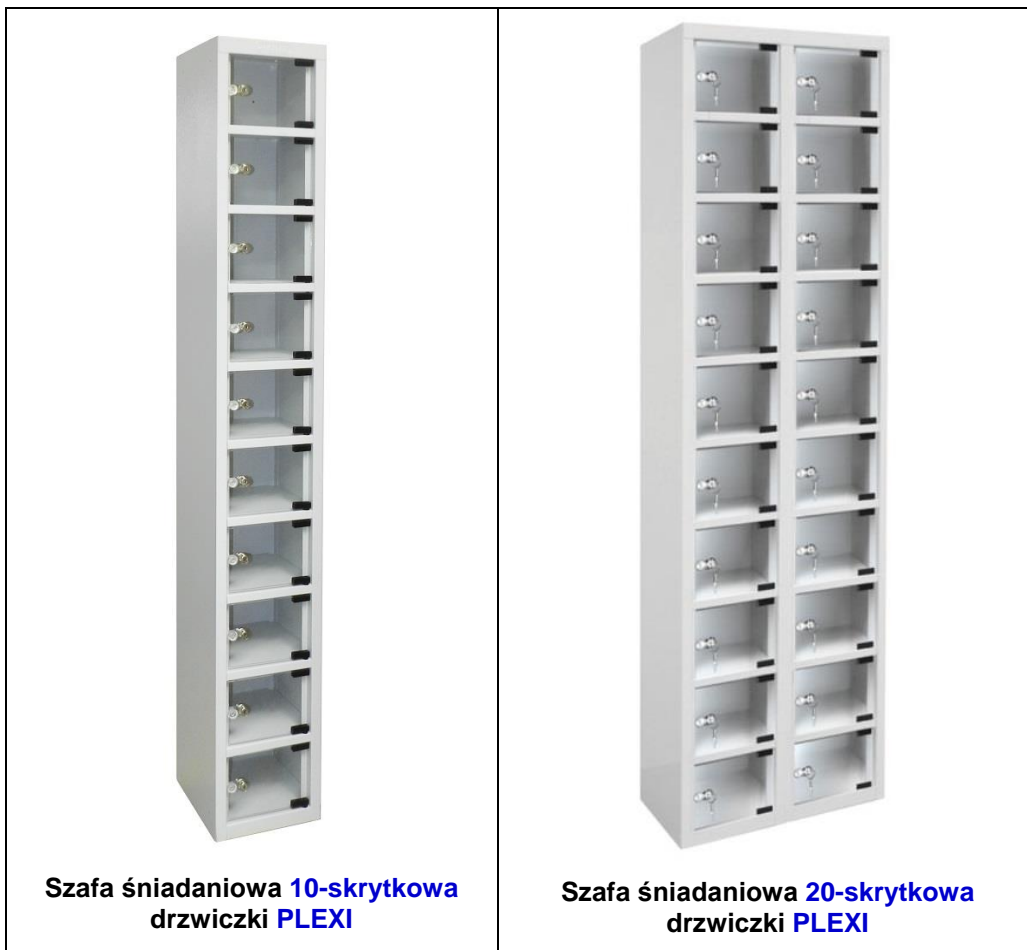

Siedziba:

63-500 Ostrzeszów ul. Przemysłowa 7
e-mail: arte@artesystem.pl
tel: 62 586 05 20 fax: 62 586 05 29

Oddział:

58-200 Dzierżoniów ul. Wrocławska 6/5
e-mail: artebiuro@artesystem.pl
tel/fax: 74 831 14 75

Szafy śniadaniowe stojące – wersja z drzwiczkami z PLEXI